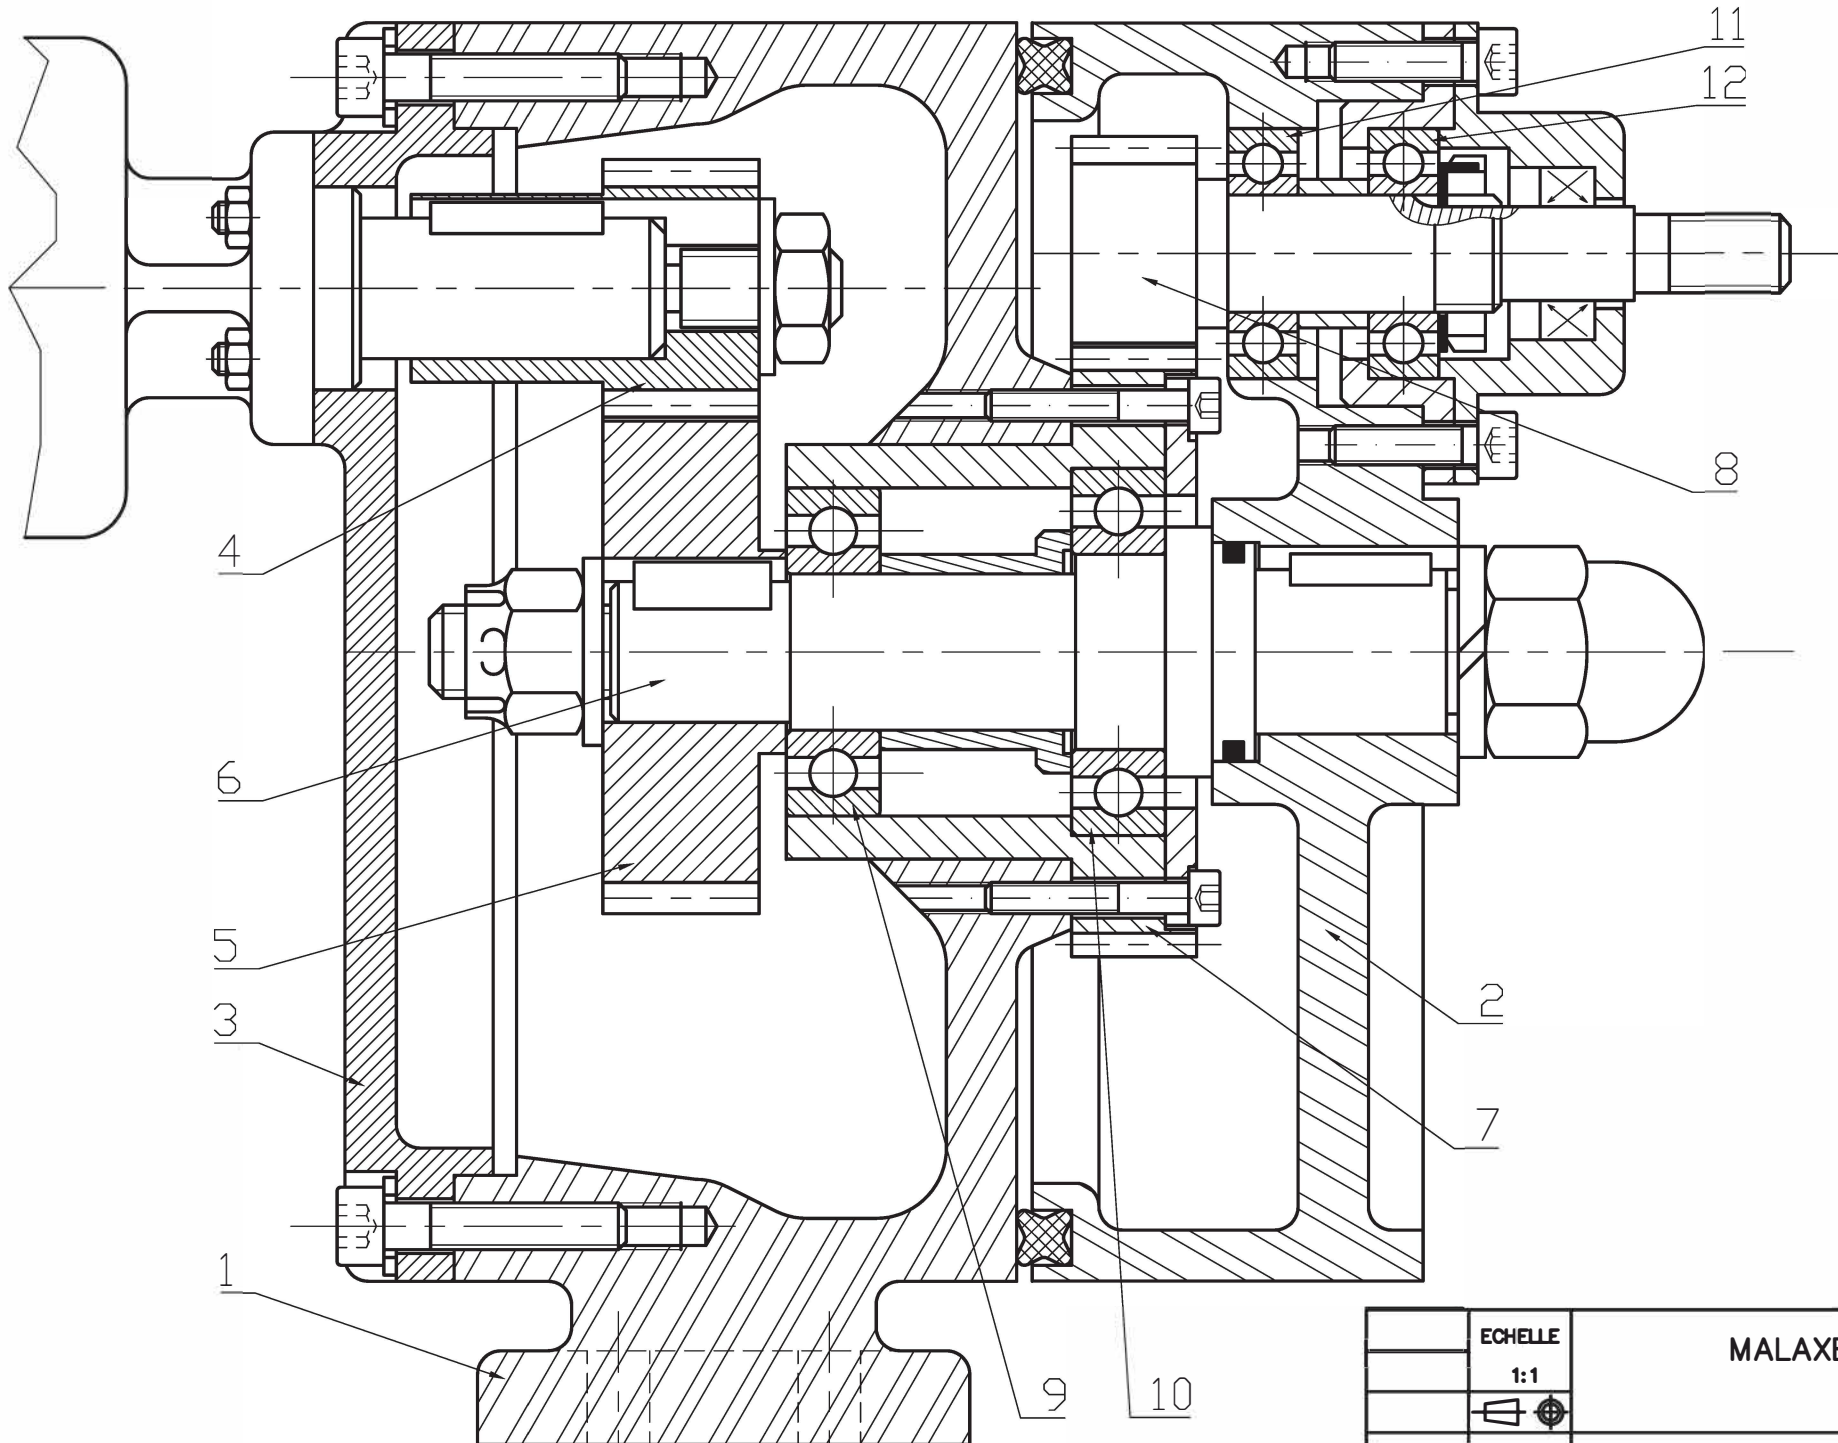

525 tr/min

	ECHELLE	MALAXEUR	
	1:1		
Mise à jour	A4H	wg	